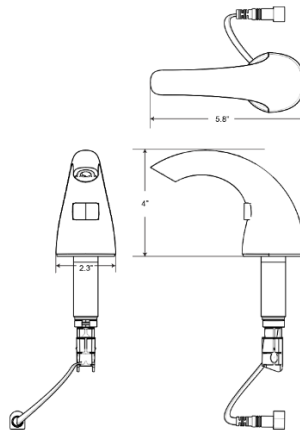

Combo Institucional “Súper Económico” Franz Viegener, **GARANTIA 12 Años.**

Combo 3. Lavamanos Institucional con Grifería de Sensor.

Incluye:

E- 399 -BL Lavamanos Bajo Mesón Mercury.

Lavabo para empotrar bajo mesada. La grifería se instala en el mesón. Se puede combinar con grifería de pared, mesón o monomando bajo.

Recomendado en muebles con superficie de mármol o granito, para evitar que la humedad ingrese al mueble por el borde que está en contacto con el lavabo.

SF-2200 CR Llave de Sensor para lavamanos. Incluye baterías. kit de instalación