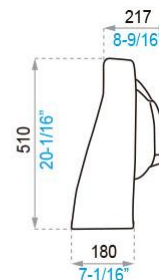

*medidas en milímetros

Incluye:

E- 399 -BL Lavamanos
suspendido Aqua,

Lavamanos de pared
Con agujeros pre marcados
Puede instalarse cualquier
tipo de grifería: llave
individual, mezcladora de
4" u 8"

Para discapacitados.

SP-222 Soporte para
lavamanos. kit de instalación.

0361-02 Llave Pressmatic de
mesa para lavabo con pico
inclinado.