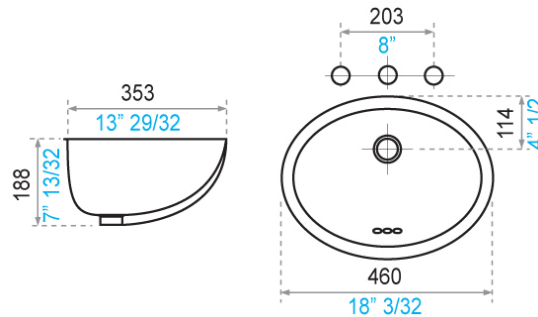

Combo Institucional “Súper Económico” Franz Viegener, **GARANTIA 12 Años.**

Combo 2. Lavamanos Institucional con Grifería de Push Pared.

Incluye:

E- 399 -BL Lavamanos Bajo Mesón Mercury.

Lavabo para empotrar bajo mesada. La grifería se instala en el mesón. Se puede combinar con grifería de pared, mesón o monomando bajo.

Recomendado en muebles con superficie de mármol o granito, para evitar que la humedad ingrese al mueble por el borde que está en contacto con el lavabo.

0360-02 CR Llave automática Ecomatic de pared para lavamanos.