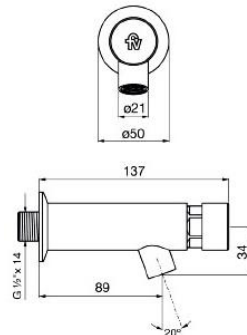

Combo Institucional “Súper Económico” Franz Viegener, **GARANTIA 12 Años.**

Combo 2. Lavamanos Institucional con Grifería de Push Pared.

Incluye:

E- 399 -BL Lavamanos Bajo Mesón Mercury.

Lavabo para empotrar bajo mesada. La grifería se instala en el mesón. Se puede combinar con grifería de pared, mesón o monomando bajo.

Recomendado en muebles con superficie de mármol o granito, para evitar que la humedad ingrese al mueble por el borde que está en contacto con el lavabo.

0360-02 CR Llave automática Ecomatic de pared para lavamanos.