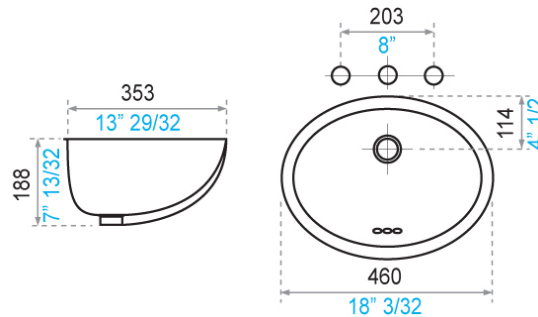

Combo Institucional “Súper Económico” Franz Viegener, **GARANTIA 12 Años.**

Combo 3. Lavamanos Institucional con Grifería de Sensor.

Incluye:

E- 399 -BL Lavamanos Bajo Mesón Mercury.

Lavabo para empotrar bajo mesada. La grifería se instala en el mesón. Se puede combinar con grifería de pared, mesón o monomando bajo.

Recomendado en muebles con superficie de mármol o granito, para evitar que la humedad ingrese al mueble por el borde que está en contacto con el lavabo.

SF-2200 CR Llave de Sensor para lavamanos. Incluye baterías. kit de instalación