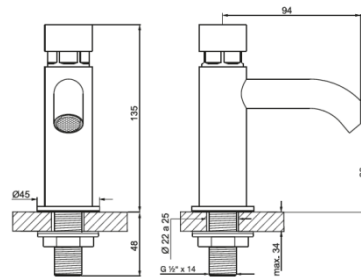

### Incluye:

**E- 399 -BL Lavamanos Bajo Mesón Mercury.** Lavabo para empotrar bajo mesada. La grifería se instala en el mesón. Se puede combinar con grifería de pared, mesón o monomando bajo.

Recomendado en muebles con superficie de mármol o granito, para evitar que la humedad ingrese al mueble por el borde que está en contacto con el lavabo.