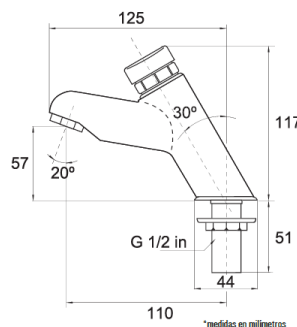

Combo Institucional “Súper Económico” Franz Viegener, **GARANTIA 12 Años.**

Combo Lavamanos de colgar para Discapacitados con grifería .

*medidas en milímetros

Incluye:

E- 399 -BL Lavamanos
suspendido Aqua,

Lavamanos de pared
Con agujeros pre marcados
Puede instalarse cualquier
tipo de grifería: llave
individual, mezcladora de
4" u 8"

Para discapacitados.

SP-222 Soporte para
lavamanos. kit de instalación.

0361-02 Llave Pressmatic de
mesa para lavabo con pico
inclinado.