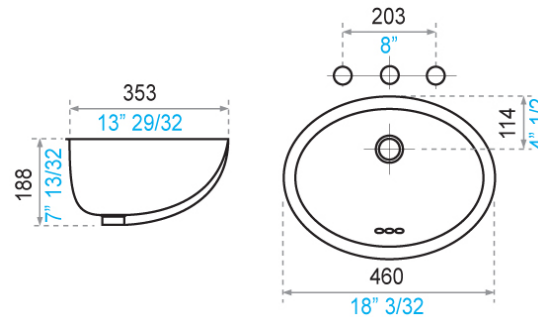

### Incluye:

**E- 399 -BL Lavamanos Bajo Mesón Mercury.** Lavabo para empotrar bajo mesada. La grifería se instala en el mesón. Se puede combinar con grifería de pared, mesón o monomando bajo.

Recomendado en muebles con superficie de mármol o granito, para evitar que la humedad ingrese al mueble por el borde que está en contacto con el lavabo.