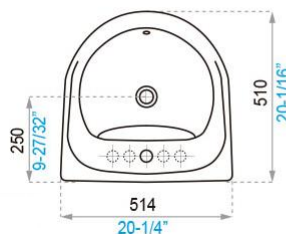

Combo Institucional “Súper Económico” Franz Viegener, **GARANTIA 12 Años.**

Combo Lavamanos de colgar para Discapacitados con grifería .

*medidas en milímetros

Incluye:

E- 399 -BL Lavamanos
suspendido Aqua,

Lavamanos de pared
Con agujeros pre marcados
Puede instalarse cualquier
tipo de grifería: llave
individual, mezcladora de
4" u 8"

Para discapacitados.

SP-222 Soporte para
lavamanos. kit de instalación.

0361-02 Llave Pressmatic de
mesa para lavabo con pico
inclinado.